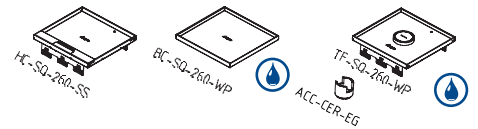

POLYAMIDE

steeds tapijtrand / toujours bord tapis

BLINDEKSEL
COUVERCLE AVEUGLE

RAL 9011 (zwart/noir) - RAL 7011 (grijs/gris)

KLAPDEKSEL
COUVERCLE CHARNIÈRE

INOX

tapijtrand
bord tapis

stootrand
bord carré