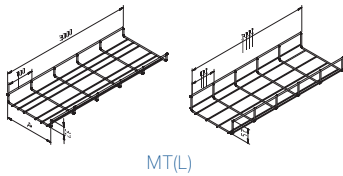

tapijtrand bord tapis

INOX

stootrand bord carré

- 4** Selecteer je accessoires
Sélectionnez vos accessoires

HC-ACC-FILL

FS-AC-LOW

FS-AC-HO-260-3-50

FS-AC-HO-260-4-45

- 5** Klaar!
Prêt!

VALSE VLOER / SYSTÈMES AVEC PLANCHERS SURÉLEVÉS

- 1** Bepaal de hoogte / kies jouw box
Déterminez l'hauteur / Choisissez votre box

LEVELLING UNIT NODIG? UNITÉ DE NIVELLATION?

enkel bij stootrand
seulement en cas de bord carré

- 2** Kies de verbinding tussen de service units
Définiez la connection entre les unités de service

DRAADGOTEN
CHEMINS DE CÂBLES EN TREILLIS

MT(L)

FLEXIBELE BUIZEN
TUBES FLEXIBLES

- 3** Kies je klapdeksel
Choisissez votre couvercle