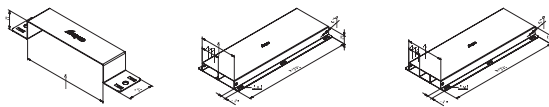

VLOERKANALEN CONDUITS DE SOL

FS-FD(L) 28/38/48 (2 of 3 compartimenten)
FS-FD(L) 28/38/48 (2 ou 3 compartiments)