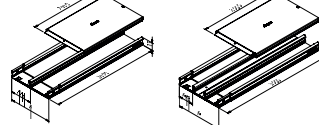

THE · BOX

FS-BOX28/38/48

1 bis:

Bepaal het aantal ophoogkaders - standaard 1 kader inbegrepen
Définissez les cadres fixes - 1 cadre inclus standard

	1x		2x		3x	
	Min H (mm)	Max H (mm)	Min H (mm)	Max H (mm)	Min H (mm)	Max H (mm)
BOX28	66	100	100	134	134	168
BOX38	76	110	110	144	144	178
BOX48	86	120	120	154	154	188

Elk blauw kader + 34 mm / Chaque cadre bleu + 34 mm
Min H = minimale hoogte chape / Max H = maximale hoogte van chape
Min H = hauteur minimale chape / Max H = hauteur maximale chape

- 2** Kies de verbinding tussen de service units
Définissez la connection entre les unités de service

VLOERKANALEN CONDUITS DE SOL

FS-FD(L) 28/38/48 (2 of 3 compartimenten)
FS-FD(L) 28/38/48 (2 ou 3 compartiments)

VLOERGOTEN GOULOTTES DE SOL

FS-FT38 (2 of 3 compartimenten)
FS-FT38 (2 ou 3 compartiments)

FLEXIBELE BUIZEN TUBES FLEXIBLES