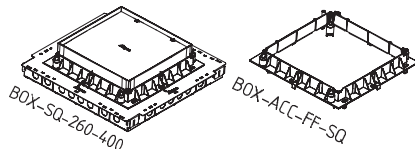

Configureer jouw Trayco® vloergootsysteem in 5 eenvoudige stappen
Configurez votre système de gaines de sol Trayco® en 5 simples pas

VERZONKEN VLOER / SYSTÈMES AVEC CHAPES

- 1** Bepaal de hoogte / kies jouw box
Déterminez l'hauteur / Choisissez votre box

THE · BOX

FS-BOX28/38/48

1 bis:

Bepaal het aantal ophoogkaders - standaard 1 kader inbegrepen
Définissez les cadres fixes - 1 cadre inclus standard

	1x		2x		3x	
	Min H (mm)	Max H (mm)	Min H (mm)	Max H (mm)	Min H (mm)	Max H (mm)
BOX28	66	100	100	134	134	168
BOX38	76	110	110	144	144	178
BOX48	86	120	120	154	154	188

Elk blauw kader + 34 mm / Chaque cadre bleu + 34 mm
Min H = minimale hoogte chape / Max H = maximale hoogte van chape
Min H = hauteur minimale chape / Max H = hauteur maximale chape

- 2** Kies de verbinding tussen de service units
Définissez la connection entre les unités de service