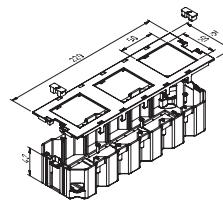

FS-AC-HO-260-3-50